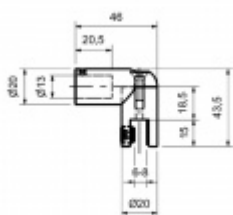

Produktový list

platný k 6. 10. 2024

luxusnikovani.cz
DELIVERED BY EFB

Koncovka trubky 12,5 mm pro napojení skla, chrom leštěný

ID produktu: 20508

Element pro spojení tyče 12,5 mm + skla s tloušťkou 6-8 mm.

Úhel 90°

Materiál mosaz s povrchem leštěný chrom.

Pro sestavení kompletní stabilizační tyče je nutné přikoupit prvky v příslušenství.

Vaše cena bez DPH

26,38 €

Vaše cena s DPH

31,92 €

Zobrazit produkt

PŘÍSLUŠENSTVÍ

Tyč kulatá, průměr 12,5 mm, Nerez leštěná

Süd-Metall

OD 18,21 €

5 pracovních dní

Spojka trubek T pro průměr 12,5 mm, chrom leštěný

Süd-Metall

OD 15,15 €