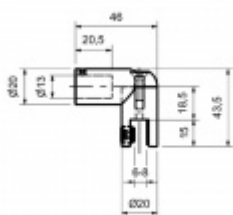

Produktový list

platný k 2. 10. 2024

luxusnikovani.cz
DELIVERED BY EFB

Koncovka trubky 12,5 mm pro napojení skla, chrom leštěný

ID produktu: 20508

Element pro spojení tyče 12,5 mm + skla s tloušťkou 6-8 mm.

Úhel 90°

Materiál mosaz s povrchem leštěný chrom.

Pro sestavení kompletní stabilizační tyče je nutné přikoupit prvky v příslušenství.

Vaše cena bez DPH

620 Kč

Vaše cena s DPH

750,2 Kč

Zobrazit produkt

PŘÍSLUŠENSTVÍ

Tyč kulatá, průměr 12,5 mm, Nerez leštěná

Süd-Metall

OD 428 Kč

5 pracovních dní

Spojka trubek T pro průměr 12,5 mm, chrom leštěný

Süd-Metall

OD 356 Kč