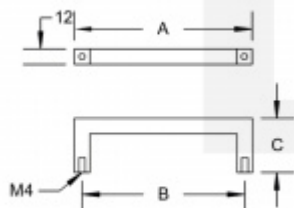

Nábytková úchytka černá ocel, hraná A 204 mm / B 192 mm

ID produktu: 20493

Úchytka pro nábytek. Černá ocel satinovaná.

Výška 32 mm

Tloušťka úchtu 12 x 12 mm

Rozměr úchtky dle výběru : délka A / rozteč vrtání B