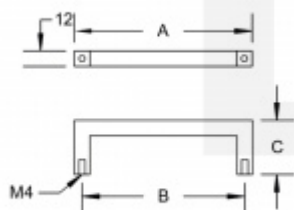

Nábytková úchytka černá ocel, hraná A 172 mm / B 160 mm

ID produktu: 20492

Úchytka pro nábytek. Černá ocel satinovaná.

Výška 32 mm

Tloušťka úchtu 12 x 12 mm

Rozměr úchtky dle výběru : délka A / rozteč vrtání B