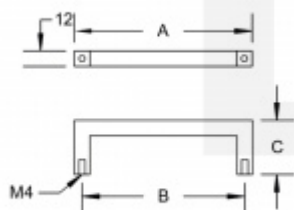

## Nábytková úchytka černá ocel, hranatá A 140 mm / B 128 mm

ID produktu: 20491

Úchytka pro nábytek. Černá ocel satinovaná.

Výška 32 mm

Tloušťka úchtu 12 x 12 mm

Rozměr úchtky dle výběru : délka A / rozteč vrtání B