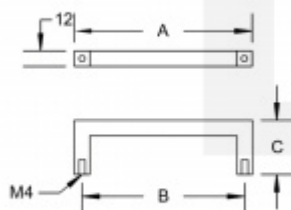

## Nábytková úchytka černá ocel, hraná A 108 mm / B 96 mm

ID produktu: 20490

Úchytka pro nábytek. Černá ocel satinovaná.

Výška 32 mm

Tloušťka úchtu 12 x 12 mm

Rozměr úchtky dle výběru : délka A / rozteč vrtání B