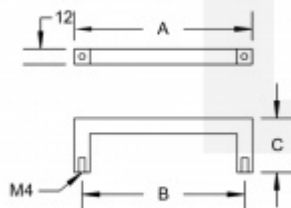

Nábytková úchytka černá ocel, hranatá A 108 mm / B 96 mm

ID produktu: 20490

Úchytka pro nábytek. Černá ocel satinovaná.

Výška 32 mm

Tloušťka úchtu 12 x 12 mm

Rozměr úchtky dle výběru : délka A / rozteč vrtání B