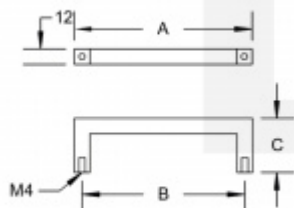

Nábytková úchytka černá ocel, hranatá A 300 mm / B 288 mm

ID produktu: 20489

Úchytka pro nábytek. Černá ocel satinovaná.

Výška 32 mm

Tloušťka úchtu 12 x 12 mm

Rozměr úchtky dle výběru : délka A / rozteč vrtání B