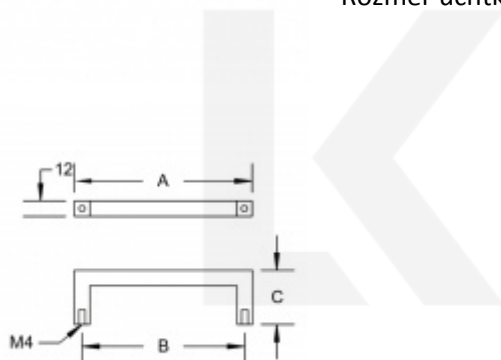

Nábytková úchytka černá ocel, hranatá

Úchytka pro nábytek. Černá ocel satinovaná.

Výška 32 mm

Tloušťka úchty 12 x 12 mm

Rozměr úchtky dle výběru : délka A / rozteč vrtání B

A 108 mm / B 96 mm

[Nábytková úchytka černá ocel, hranatá](#)
A 108 mm / B 96 mm

DETAIL

Termín bude prověřen u dodavatele

335 Kč bez DPH
405,35 Kč s DPH

A 140 mm / B 128 mm

[Nábytková úchytka černá ocel, hranatá](#)
A 140 mm / B 128 mm

DETAIL

Termín bude prověřen u dodavatele

365 Kč bez DPH
441,65 Kč s DPH

A 172 mm / B 160 mm

[Nábytková úchytka černá ocel, hranatá](#)
A 172 mm / B 160 mm

DETAIL

Termín bude prověřen u dodavatele

375 Kč bez DPH
453,75 Kč s DPH

A 204 mm / B 192 mm

[Nábytková úchytka černá ocel, hranatá](#)
A 204 mm / B 192 mm

DETAIL

Termín bude prověřen u dodavatele

410 Kč bez DPH
496,1 Kč s DPH

A 300 mm / B 288 mm

Nábytková úchytka černá ocel, hranatá
A 300 mm / B 288 mm

DETAIL

Termín bude prověřen u dodavatele

485 Kč bez DPH
586,85 Kč s DPH