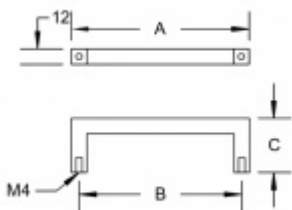

Nábytková úchytka černá hranatá

Úchytka pro nábytek. Černá matná barva.

Výška 32 mm

Tloušťka úchty 12 x 12 mm

Rozměr úchtky dle výběru : délka A / rozteč vrtání B

A 108 mm / B 96 mm

[Nábytková úchytka černá hranatá
A 108 mm / B 96 mm](#)

DETAIL

Termín bude prověřen u dodavatele

308 Kč bez DPH
372,68 Kč s DPH

A 140 mm / B 128 mm

[Nábytková úchytka černá hranatá
A 140 mm / B 128 mm](#)

DETAIL

Termín bude prověřen u dodavatele

338 Kč bez DPH
408,98 Kč s DPH

A 172 mm / B 160 mm

[Nábytková úchytka černá hranatá
A 172 mm / B 160 mm](#)

DETAIL

Termín bude prověřen u dodavatele

348 Kč bez DPH
421,08 Kč s DPH

A 204 mm / B 192 mm

[Nábytková úchytka černá hranatá
A 204 mm / B 192 mm](#)

DETAIL

Termín bude prověřen u dodavatele

383 Kč bez DPH
463,43 Kč s DPH

A 300 mm / B 288 mm

[Nábytková úchytka černá hranatá](#)
[A 300 mm / B 288 mm](#)

DETAIL

Termín bude prověřen u dodavatele

458 Kč bez DPH
554,18 Kč s DPH