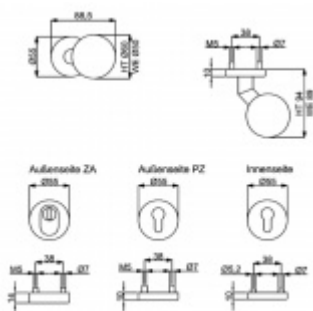

Produktový list

platný k 25. 8. 2024

luxusnikovani.cz
DELIVERED BY EFB

Bezpečnostní kování s kulatými rozetami, Sicura Manuel, matná černá Pravé provedení

ID produktu: 20472

Sada kování pro vstupní dveře s kulatými rozetami a zámkovou rozetou s překrytím vložky.

Vhodné pro přesah vložky 9-15 mm.

Sada obsahuje: koule, spodní rozety, čtyřhran 8 mm, šrouby M5, kliku s rozetou

Spojovací materiál je určen pro tloušťku dveří 37-42 mm. Na objednávku lze vyměnit spojovací materiál pro jakoukoliv jinou tloušťku dveří.

Certifikováno dle DIN 18257 ES1/WB2 - 2. bezpečnostní třída.

Povrch černá ocel

Vaše cena bez DPH

239,06 €

Vaše cena s DPH

289,27 €

Zobrazit produkt