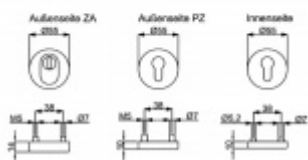

Vaše cena bez DPH

248,21 €

Vaše cena s DPH

300,34 €

Zobrazit produkt