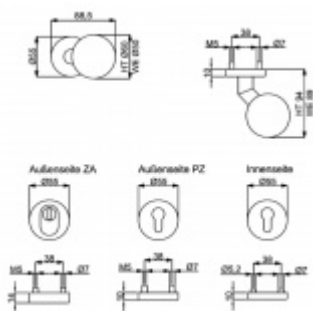

Produktový list

platný k 22. 7. 2024

luxusnikovani.cz
DELIVERED BY EFB

Bezpečnostní kování s kulatými rozetami, Sicura Manuel, Černá ocel Levé provedení

ID produktu: 20469

Sada kování pro vstupní dveře s kulatými rozetami a zámkovou rozetou s překrytím vložky.

Vhodné pro přesah vložky 9-15 mm.

Sada obsahuje: koule, spodní rozety, čtyřhran 8 mm, šrouby M5, kliku s rozetou

Spojovací materiál je určen pro tloušťku dveří 37-42 mm. Na objednávku lze vyměnit spojovací materiál pro jakoukoliv jinou tloušťku dveří.

Certifikováno dle DIN 18257 ES1/WB2 - 2. bezpečnostní třída.

Povrch černá ocel

Vaše cena bez DPH

248,21 €

Vaše cena s DPH

300,34 €

Zobrazit produkt