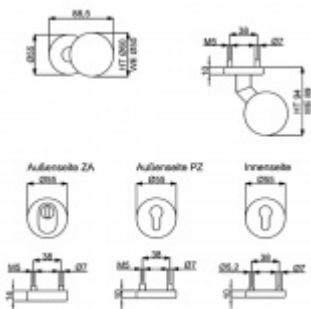

Produktový list

platný k 25. 8. 2024

luxusnikovani.cz
DELIVERED BY EFB

Bezpečnostní kování s kulatými rozetami, Sicura Manuel, matná černá

Sada kování pro vstupní dveře s kulatými rozetami a zámkovou rozetou s překrytím vložky.

Vhodné pro přesah vložky 9-15 mm.

Sada obsahuje: kouli, spodní rozety, čtyřhran 8 mm, šrouby M5, kliku s rozetou

Spojovací materiál je určen pro tloušťku dveří 37-42 mm. Na objednávku lze vyměnit spojovací materiál pro jakoukoliv jinou tloušťku dveří.

Certifikováno dle DIN 18257 ES1/WB2 - 2. bezpečnostní třída.

Povrch černá ocel

Levé provedení

[Bezpečnostní kování s kulatými rozetami, Sicura Manuel, matná černá](#)
[Levé provedení](#)

DETAIL

Termín bude prověřen u dodavatele

239,06 € bez DPH
289,27 € s DPH

Pravé provedení

[Bezpečnostní kování s kulatými rozetami, Sicura Manuel, matná černá](#)
[Pravé provedení](#)

DETAIL

Termín bude prověřen u dodavatele

239,06 € bez DPH
289,27 € s DPH