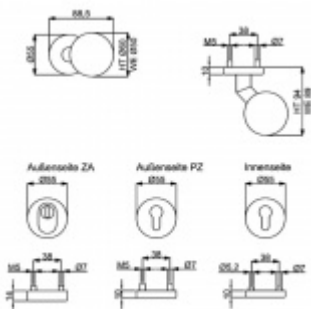

Produktový list

platný k 24. 8. 2024

luxusnikovani.cz
DELIVERED BY EFB

Bezpečnostní kování s kulatými rozetami, Sicura Manuel, matná černá

Sada kování pro vstupní dveře s kulatými rozetami a zámkovou rozetou s překrytím vložky.

Vhodné pro přesah vložky 9-15 mm.

Sada obsahuje: koule, spodní rozety, čtyřhran 8 mm, šrouby M5, kliku s rozetou

Spojovací materiál je určen pro tloušťku dveří 37-42 mm. Na objednávku lze vyměnit spojovací materiál pro jakoukoliv jinou tloušťku dveří.

Certifikováno dle DIN 18257 ES1/WB2 - 2. bezpečnostní třída.

Povrch černá ocel

Levé provedení

[Bezpečnostní kování s kulatými rozetami, Sicura Manuel, matná černá](#)
[Levé provedení](#)

DETAIL

Termín bude prověřen u dodavatele

5 618 Kč bez DPH
6 797,78 Kč s DPH

Pravé provedení

[Bezpečnostní kování s kulatými rozetami, Sicura Manuel, matná černá](#)
[Pravé provedení](#)

DETAIL

Termín bude prověřen u dodavatele

5 618 Kč bez DPH
6 797,78 Kč s DPH