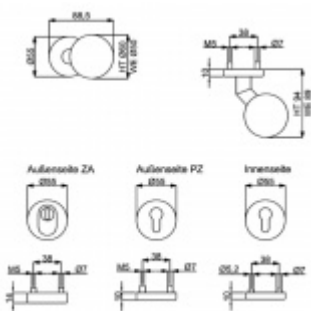

Produktový list

platný k 2. 10. 2024

luxusnikovani.cz
DELIVERED BY EFB

Bezpečnostní kování s kulatými rozetami, Sicura Manuel, Černá ocel

Sada kování pro vstupní dveře s kulatými rozetami a zámkovou rozetou s překrytím vložky.

Vhodné pro přesah vložky 9-15 mm.

Sada obsahuje: kouli, spodní rozety, čtyřhran 8 mm, šrouby M5, kliku s rozetou

Spojovací materiál je určen pro tloušťku dveří 37-42 mm. Na objednávku lze vyměnit spojovací materiál pro jakoukoliv jinou tloušťku dveří.

Certifikováno dle DIN 18257 ES1/WB2 - 2. bezpečnostní třída.

Povrch černá ocel

Levé provedení

[Bezpečnostní kování s kulatými rozetami, Sicura Manuel, Černá ocel](#)
[Levé provedení](#)

DETAIL

Termín bude prověřen u dodavatele

248,21 € bez DPH
300,34 € s DPH

Pravé provedení

[Bezpečnostní kování s kulatými rozetami, Sicura Manuel, Černá ocel](#)
[Pravé provedení](#)

DETAIL

Termín bude prověřen u dodavatele

248,21 € bez DPH
300,34 € s DPH