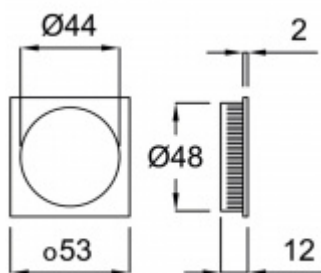

## Mušle Square pro posuvné dveře, Černá matná

ID produktu: 20457

Mušle pro posuvné dveře hranatá.

Černá matná barva

Uvedená cena je za 1 kus mušle jednostranně.

**Vaše cena bez DPH**

**26,38 €**

Vaše cena s DPH