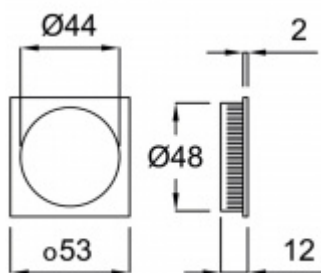

Mušle Square pro posuvné dveře, Černá matná

ID produktu: 20457

Mušle pro posuvné dveře hranatá.

Černá matná barva

Uvedená cena je za 1 kus mušle jednostranně.

Vaše cena bez DPH

620 Kč

Vaše cena s DPH