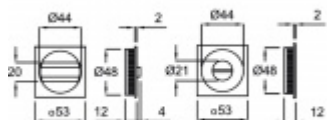

Černá matná barva

Součástí dodávky je čtyřhran 6 mm s redukcí 6/8 mm na tl. dveří 38-44 mm.

Uvedená cena sadu. Zámek je nutné objednat samostatně.

Vaše cena bez DPH

60,13 €

Vaše cena s DPH

72,75 €

Zobrazit produkt