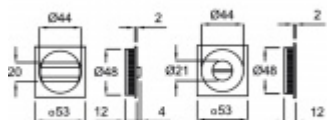

Černá matná barva

Součástí dodávky je čtyřhran 6 mm s redukcí 6/8 mm na tl. dveří 38-44 mm.

Uvedená cena sadu. Zámek je nutné objednat samostatně.

Vaše cena bez DPH

1 413 Kč

Vaše cena s DPH

1 709,73 Kč

Zobrazit produkt