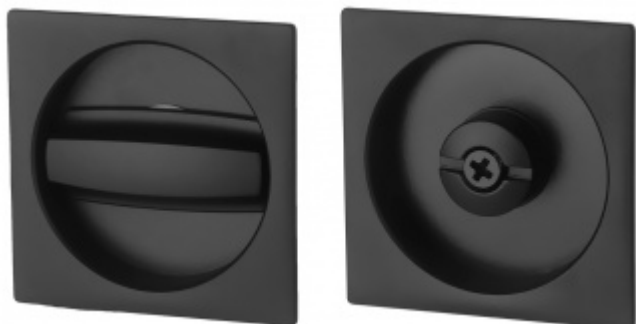

Produktový list

platný k 24. 8. 2024

luxusnikovani.cz
DELIVERED BY EFB

Mušle Square pro posuvné dveře se zamykáním, Černá matná

ID produktu: 20456

Oboustranná mušle pro posuvné dveře s otočným úchtem a nouzovým otevřením.

Černá matná barva

Součástí dodávky je čtyřhran 6 mm s redukcí 6/8 mm na tl. dveří 38-44 mm.

Uvedená cena sadu. Zámek je nutné objednat samostatně.

Vaše cena bez DPH

1 413 Kč

Vaše cena s DPH

1 709,73 Kč

Zobrazit produkt