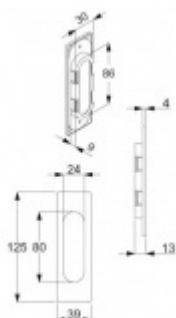

Černá matná

[Mušle pro posuvné dveře
Square II, černá
Černá matná](#)

DETAIL

Termín bude prověřen u
dodavatele

25,32 € bez DPH
30,64 € s DPH

Černá ocel

[Mušle pro posuvné dveře
Square II, černá
Černá ocel](#)