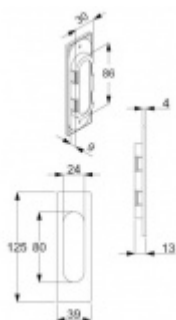

Černá matná

[Mušle pro posuvné dveře
Square II, černá
Černá matná](#)

DETAIL

Termín bude prověřen u
dodavatele

480 Kč bez DPH
580,8 Kč s DPH

Černá ocel

[Mušle pro posuvné dveře
Square II, černá
Černá ocel](#)