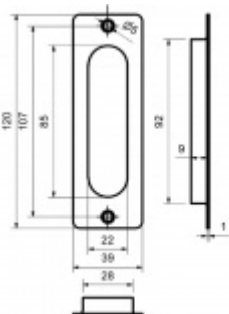

Mušle pro posuvné dveře Square, černá

ID produktu: 20454

Mušle pro posuvné dveře s viditelnými šrouby

Černá matná barva

Uvedená cena je za kus mušle jednostranně.

Vaše cena bez DPH

20,43 €

Vaše cena s DPH