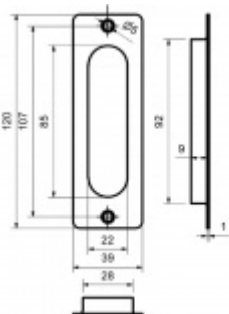

## Mušle pro posuvné dveře Square, černá

ID produktu: 20454

Mušle pro posuvné dveře s viditelnými šrouby

Černá matná barva

Uvedená cena je za kus mušle jednostranně.

**Vaše cena bez DPH**

**480 Kč**

Vaše cena s DPH