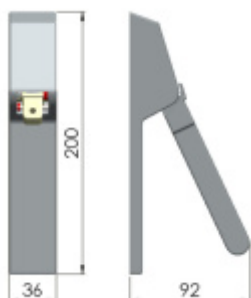

Požární a panikové provedení podle EN 1125 vhodné pro panikové úniky kde hrozí hromadná kumulace osob.

Materiál: nerez kartáčovaná (na poptání lze dodat i černá barva)

Rozteč je 72 / 88 / 92 mm

Rozměr čtyřhranu 9 mm.

Úhel stisku kliky:

30° (vhodné pro kombinaci se zámky Ü-Lock)

35° (na poptání, vhodné pro ostatní panikové zámky)

Hrazda je dodávána s délkou trubky vhodnou pro maximální šířku dveří 1257 mm.

Trubku s délkou 1200 mm je nutné objednat samostatně v příslušenství zde.

K hrazdě je potřeba objednat panikový zámek a čtyřhran 9mm, případně vnější štítek s pevnou koulí.

Vaše cena bez DPH

8 775 Kč

Vaše cena s DPH

10 617,75 Kč

Zobrazit produkt

PŘÍSLUŠENSTVÍ

**Panikový zámek
klika/klika SSF Serie 20
APD
SSF**