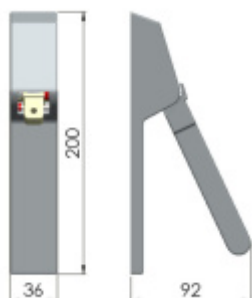

## Paniková hrazda hranatá, Übar 88 mm (na poptání)

ID produktu: 20448

Tlačná paniková hrazda vhodná pro kombinaci se zadlabacími panikovými zámky Südmetall a SSF.

Požární a panikové provedení podle EN 1125 vhodné pro panikové úniky kde hrozí hromadná kumulace osob.

Materiál: nerez kartáčovaná (na poptání lze dodat i černá barva)

Rozteč je 72 / 88 / 92 mm

Rozměr čtyřhranu 9 mm.

Úhel stisku kliky:

30° (vhodné pro kombinaci se zámky Ü-Lock)

35° (na poptání, vhodné pro ostatní panikové zámky )

Hrazda je dodávána s délkou trubky vhodnou pro maximální šířku dveří 1257 mm.

Trubku s délkou 1200 mm je nutné objednat samostatně v příslušenství zde.

K hrazdě je potřeba objednat panikový zámek a čtyřhran 9mm, případně vnější štítek s pevnou koulí.