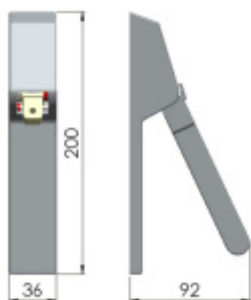

Požární a panikové provedení podle EN 1125 vhodné pro panikové úniky kde hrozí hromadná kumulace osob.

Materiál: nerez kartáčovaná (na poptání lze dodat i černá barva)

Rozteč je 72 / 88 / 92 mm

Rozměr čtyřhranu 9 mm.

Úhel stisku kliky:

30° (vhodné pro kombinaci se zámky Ü-Lock)

35° (na poptání, vhodné pro ostatní panikové zámky)

Hrazda je dodávána s délkou trubky vhodnou pro maximální šířku dveří 1257 mm.

Trubku s délkou 1200 mm je nutné objednat samostatně v příslušenství zde.

K hrazdě je potřeba objednat panikový zámek a čtyřhran 9mm, případně vnější štítek s pevnou koulí.

Vaše cena bez DPH

397,87 €

Vaše cena s DPH

481,43 €

Zobrazit produkt

PŘÍSLUŠENSTVÍ

**Panikový zámek
klika/klika SSF Serie 20
APD
SSF**