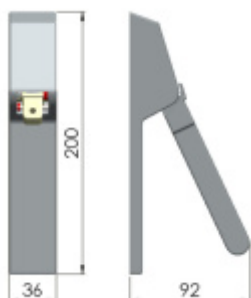

## Paniková hrazda hranatá, Übar 92 mm

ID produktu: 20447

Tlačná paniková hrazda vhodná pro kombinaci se zadlabacími panikovými zámky Südmetall a SSF.

Požární a panikové provedení podle EN 1125 vhodné pro panikové úniky kde hrozí hromadná kumulace osob.

Materiál: nerez kartáčovaná (na poptání lze dodat i černá barva)

Rozteč je 72 / 88 / 92 mm

Rozměr čtyřhranu 9 mm.

Úhel stisku kliky:

30° (vhodné pro kombinaci se zámky Ü-Lock)

35° (na poptání, vhodné pro ostatní panikové zámky )

Hrazda je dodávána s délkou trubky vhodnou pro maximální šířku dveří 1257 mm.

Trubku s délkou 1200 mm je nutné objednat samostatně v příslušenství zde.

K hrazdě je potřeba objednat panikový zámek a čtyřhran 9mm, případně vnější štítek s pevnou koulí.