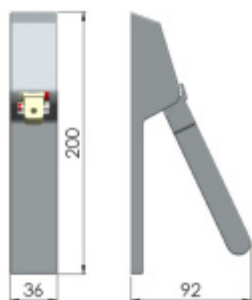

Materiál: nerez kartáčovaná (na poptání lze dodat i černá barva)

Rozteč je 72 / 88 / 92 mm

Rozměr čtyřhranu 9 mm.

Úhel stisku kliky:

30° (vhodné pro kombinaci se zámky Ü-Lock)

35° (na poptání, vhodné pro ostatní panikové zámky)

Hrazda je dodávána s délkou trubky vhodnou pro maximální šířku dveří 1257 mm.

Trubku s délkou 1200 mm je nutné objednat samostatně v příslušenství zde.

K hrazdě je potřeba objednat panikový zámek a čtyřhran 9mm, případně vnější štítek s pevnou koulí.