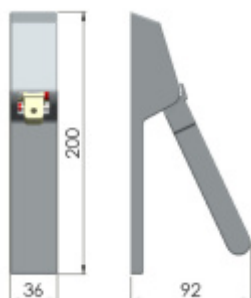

## Paniková hrazda hranatá, Übar

Tlačná paniková hrazda vhodná pro kombinaci se zadlabacími panikovými zámky Südmetall a SSF.

Požární a panikové provedení podle EN 1125 vhodné pro panikové úniky kde hrozí hromadná kumulace osob.

Materiál: nerez kartáčovaná (na poptání lze dodat i černá barva)

Rozteč je 72 / 88 / 92 mm

Rozměr čtyřhranu 9 mm.

Úhel stisku kliky:

30° (vhodné pro kombinaci se zámky Ü-Lock)

35° (na poptání, vhodné pro ostatní panikové zámky )

Hrazda je dodávána s délkou trubky vhodnou pro maximální šířku dveří 1257 mm.

Trubku s délkou 1200 mm je nutné objednat samostatně v příslušenství zde.

K hrazdě je potřeba objednat panikový zámek a čtyřhran 9mm, případně vnější štítek s pevnou koulí.