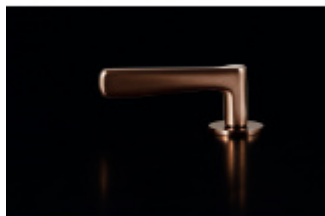

Produktový list

platný k 25. 8. 2024

luxusnikovani.cz
DELIVERED BY EFB

OLIVARI Plume nízká rozeta

OLIVARI 

Design: Piero Lissoni 2018

"Jména odhalují podstatu věci". V tomto případě název již identifikuje záměr projektu. PLUME je jednoduchá, štíhlá a ergonomická dveřní klika. Archetyp kliky je v tomto případě ideální.

Rozety se standardně montují jednostranně pomocí vrtů. Lze objednat provedení montáž rozet skrze dveře a zámek. Tato varianta montáže je možná pouze pro ploché rozety s průměrem 51 mm.

Chrom leštěný

[OLIVARI Plume nízká rozeta Chrom leštěný, Bez rozety/otvoru pro klíč](#)