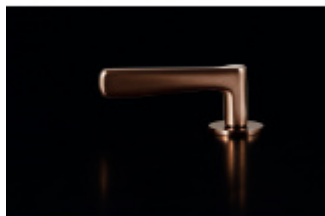

Produktový list

platný k 24. 8. 2024

luxusnikovani.cz
DELIVERED BY EFB

OLIVARI Plume nízká rozeta

OLIVARI 

Design: Piero Lissoni 2018

"Jména odhalují podstatu věci". V tomto případě název již identifikuje záměr projektu. PLUME je jednoduchá, štíhlá a ergonomická dveřní klika. Archetyp kliky je v tomto případě ideální.

Rozety se standardně montují jednostranně pomocí vrtů. Lze objednat provedení montáž rozet skrze dveře a zámek. Tato varianta montáže je možná pouze pro ploché rozety s průměrem 51 mm.

Chrom leštěný

[OLIVARI Plume nízká rozeta Chrom leštěný, Bez rozety/otvoru pro klíč](#)