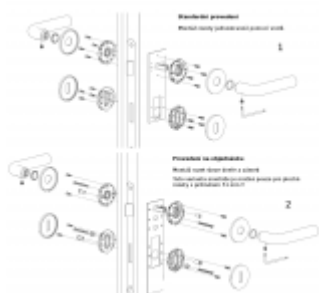

Rozety se standardně montují jednostranně pomocí vrtů. Lze objednat provedení montáž rozet skrze dveře a zámek. Tato varianta montáže je možná pouze pro ploché rozety s průměrem 51 mm.

Chrom leštěný

[OLIVARI Plume nízká rozeta Chrom leštěný, Bez rozety/otvoru pro klíč](#)