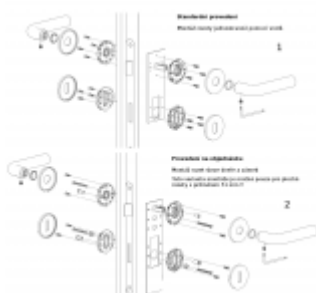

**Rozety se standardně montují jednostranně pomocí vrtů na plochu dveří. Standardně montáž neprobíhá skrz dveře a zámek.**

Pro projekty s vyšším provozem a větším zatížením dveří lze však objednat rozety připravené pro montáž skrz dveře a zámek.

**Na objednávku je možné dodat kování s úzkou rozetou pro hliníkové nebo rámové dveře.**

Detaily naleznete níže v části "Přílohy".

**Pro objednání kování s úzkou rozetou nebo montáž skrz dveře prosím kontaktujte naše [obchodní oddělení](#).**