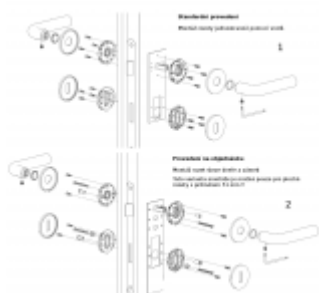

Produktový list

platný k 3. 7. 2024

luxusnikovani.cz
DELIVERED BY EFB

OLIVARI Icona nízká rozeta

OLIVARI

Design: Vincent Van Duysen 2018

Dveřní klika má zásadní neutrální estetiku a působí jako "univerzální klika" s nádechem historie, ale zároveň je současná a moderní.

Materiál: masivní mosaz s povrchovými úpravami

Superfinish povrchy mají záruku 10 let na povrchovou úpravu.

Sada kování lze objednat také bez spodních rozet pro klíč nebo s WC kličkou.

Sadu s WC kličkou je nutné objednat samostatně. Vyberte set kování bez spodních rozet a do objednávky přidejte WC zamykání Olivari dle výběru [zde](#).

Rozety se standardně montují jednostranně pomocí vrtů na plochu dveří. Standardně montáž neprobíhá skrz dveře a zámek.

Pro projekty s vyšším provozem a větším zatížením dveří lze však objednat rozety připravené pro montáž skrz dveře a zámek.

Na objednávku je možné dodat kování s úzkou rozetou pro hliníkové nebo rámové dveře.

Detaily naleznete níže v části "Přílohy".

Pro objednání kování s úzkou rozetou nebo montáž skrz dveře prosím kontaktujte naše [obchodní oddělení](#).