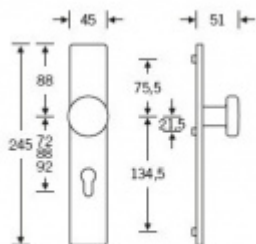

Produktový list

platný k 25. 8. 2024

luxusnikovani.cz
DELIVERED BY EFB

FSB 19 1970 003 ASL Dveřní štítek s pevnou koulí Nerez kartáčovaná

FSB

ID produktu: 20412

Dveřní štítek s pevnou koulí a skrytými šroubky pro montáž s klikami FSB ASL

Montáž skrz dveře

Rozteč 72 mm

Cena je za kus jednostranně

19 1970 003

Vaše cena bez DPH

96,04 €

Vaše cena s DPH

116,21 €