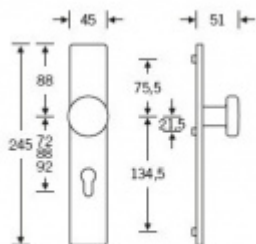

Produktový list

platný k 2. 10. 2024

luxusnikovani.cz
DELIVERED BY EFB

FSB 19 1970 003 ASL Dveřní štítek s pevnou koulí Nerez kartáčovaná

FSB

ID produktu: 20412

Dveřní štítek s pevnou koulí a skrytými šroubky pro montáž s klikami FSB ASL

Montáž skrz dveře

Rozteč 72 mm

Cena je za kus jednostranně

19 1970 003

Vaše cena bez DPH

2 257 Kč

Vaše cena s DPH

2 730,97 Kč