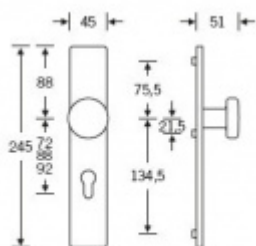

Produktový list

platný k 25. 8. 2024

luxusnikovani.cz
DELIVERED BY EFB

FSB 19 1970 003 ASL Dveřní štítek s pevnou koulí Eloxovaný hliník

FSB

ID produktu: 20411

Dveřní štítek s pevnou koulí a skrytými šroubky pro montáž s klikami FSB ASL

Montáž skrz dveře

Rozteč 72 mm

Cena je za kus jednostranně

19 1970 003

Vaše cena bez DPH

1 306 Kč

Vaše cena s DPH

1 580,26 Kč