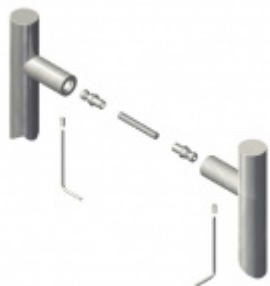

## Dveřní madlo Súdmetall San Pantanelo, 30 mm, černá délka 800 mm / LA 770 mm

ID produktu: 20408

Dveřní madlo

Průměr trubky 30 mm

Materiál : nerez v provedení s černou matnou barvou.

K madlu je potřeba vybrat odpovídající spojovací materiál v příslušenství.

# PŘÍSLUŠENSTVÍ

**Párové propojení madel  
Súdmetall (dřevo,  
plast, hliník)**

Súd-Metall

---

**OD 643 Kč**

5 pracovních dní

**Párové propojení madel  
Súdmetall (sklo)**

Súd-Metall