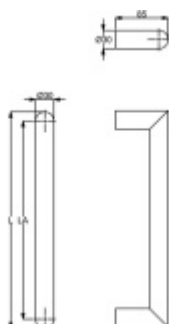

## Dveřní madlo Súdmetall San Pantanelo, 30 mm, černá délka 800 mm / LA 770 mm

ID produktu: 20408

Dveřní madlo

Průměr trubky 30 mm

Materiál : nerez v provedení s černou matnou barvou.

K madlu je potřeba vybrat odpovídající spojovací materiál v příslušenství.