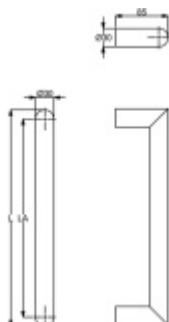

Produktový list

platný k 22. 7. 2024

luxusnikovani.cz
DELIVERED BY EFB

Dveřní madlo Súdmetall San Pantanelo, 30 mm, černá délka 1600 mm / LA1570 mm

ID produktu: 20407

Dveřní madlo

Průměr trubky 30 mm

Materiál : nerez v provedení s černou matnou barvou.