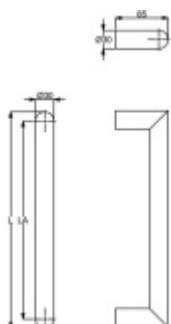

Produktový list

platný k 3. 11. 2024

luxusnikovani.cz
DELIVERED BY EFB

Dveřní madlo Súdmetall San Pantanelo, 30 mm, černá délka 1600 mm / LA1570 mm

ID produktu: 20407

Dveřní madlo

Průměr trubky 30 mm

Materiál : nerez v provedení s černou matnou barvou.