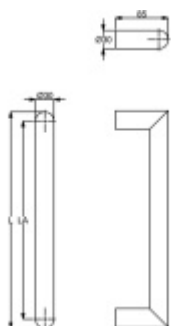

## Dveřní madlo Súdmetall San Pantanelo, 30 mm, černá

Dveřní madlo

Průměr trubky 30 mm

Materiál : nerez v provedení s černou matnou barvou.

K madlu je potřeba vybrat odpovídající spojovací materiál v příslušenství.

**délka 800 mm / LA 770 mm**

[Dveřní madlo Súdmetall San Pantanelo, 30 mm, černá  
délka 800 mm / LA 770 mm](#)

DETAIL

5 pracovních dní **180,43 € bez DPH**  
218,31 € s DPH

**délka 1600 mm / LA1570 mm**

[Dveřní madlo Súdmetall San Pantanelo, 30 mm, černá  
délka 1600 mm / LA1570 mm](#)