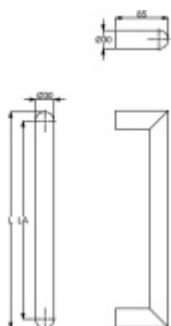

Dveřní madlo Súdmetall San Pantanelo, 30 mm, černá

Dveřní madlo

Průměr trubky 30 mm

Materiál : nerez v provedení s černou matnou barvou.

K madlu je potřeba vybrat odpovídající spojovací materiál v příslušenství.

délka 800 mm / LA 770 mm

[Dveřní madlo Súdmetall San Pantanelo, 30 mm, černá
délka 800 mm / LA 770 mm](#)

DETAIL

5 pracovních dní **4 240 Kč bez DPH**
5 130,4 Kč s DPH

délka 1600 mm / LA1570 mm

[Dveřní madlo Súdmetall San Pantanelo, 30 mm, černá
délka 1600 mm / LA1570 mm](#)