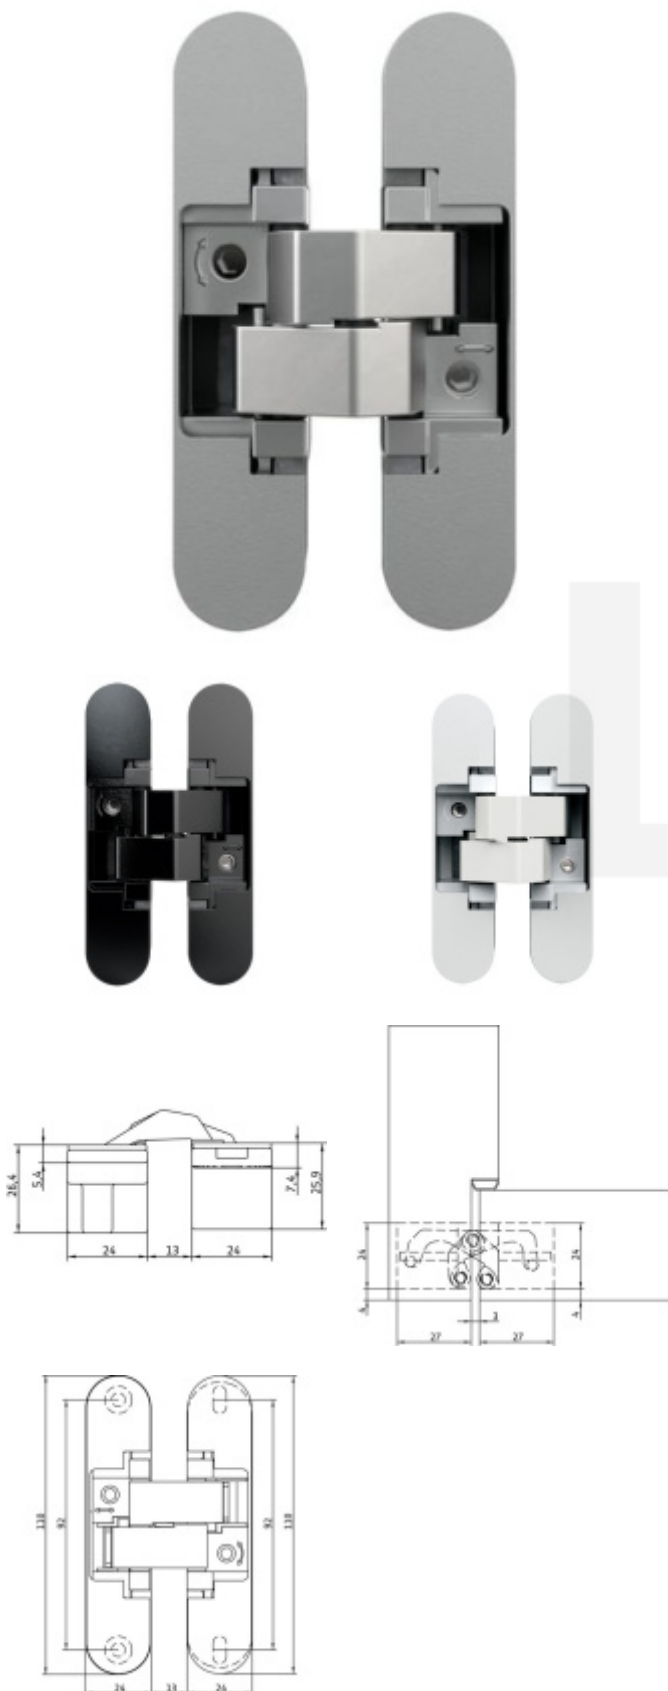

Produktový list

platný k 24. 8. 2024

luxusnikovani.cz
DELIVERED BY EFB

Skrytý pant Anselmi AN 160 3D stříbrná / černá / bílá

Anselmi
MEMBER OF SIMONSWERK

Skrytý dveřní pant pro lehké interiérové bezfalcové dveře.

3D seřízení (strana +/- 1,5 mm, výška +/- 2,5 mm, přítlak +/- 1 mm)

Nosnost 60 kg - počítáno na dva panty a rozměr křídla 900x2100 mm

Úhel otevření 180°

Materiál Zamak

Povrchová úprava Satin Chrom (AN 0114). Na objednání jsou možné i jiné barevné odstíny (bílá, černá, mosaz, chrom a jiné)

Uvedená cena obsahuje 1 ks pantu + nasazovací krytky.

Součástí dodávky nejsou šroubky ani vruty!

Doporučené vruty pro zárubeň: Křížový šroub se zapuštěnou hlavou dle DIN 7505 A, průměr 4,5 mm.

Doporučené vruty pro křídlo: Křížový šroub s kulatou hlavou dle DIN 7505 B, průměr 4,5 mm.