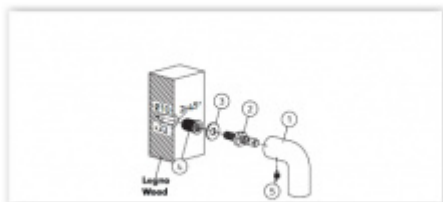

Vaše cena bez DPH

69,7 €

Vaše cena s DPH

84,34 €

[Zobrazit produkt](#)

PŘÍSLUŠENSTVÍ

**Spojovací materiál
Olivari FS00 - pro
madla bez rozety**

OLIVARI