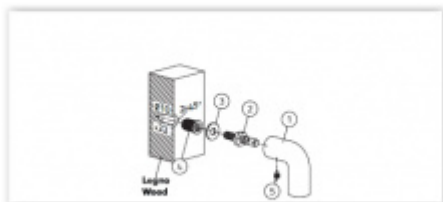

Vaše cena bez DPH

2 572 Kč

Vaše cena s DPH

3 112,12 Kč

[Zobrazit produkt](#)

PŘÍSLUŠENSTVÍ

**Spojovací materiál
Olivari FS00 - pro
madla bez rozety**

OLIVARI