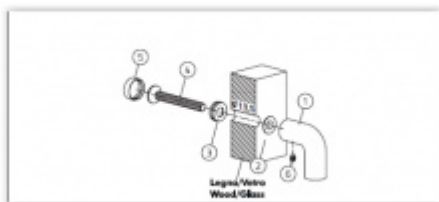

**Spojovací materiál
Olivari FR02 - pro
madla bez rozety**

OLIVARI

OD 25,96 €

Termín bude prověřen u
dodavatele