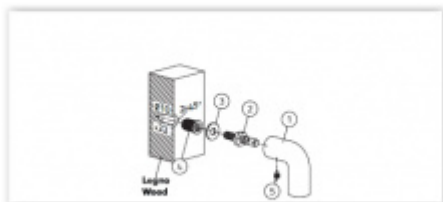

Vaše cena bez DPH

81,96 €

Vaše cena s DPH

99,17 €

[Zobrazit produkt](#)

PŘÍSLUŠENSTVÍ

**Spojovací materiál
Olivari FS00 - pro
madla bez rozety**

OLIVARI