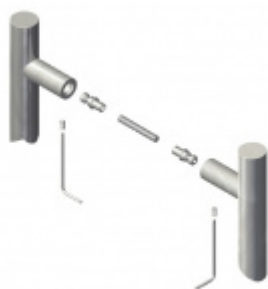

PŘÍSLUŠENSTVÍ

Párové propojení madel Südmetall (dřevo, plast, hliník)

Süd-Metall

OD 26,81 €

5 pracovních dní