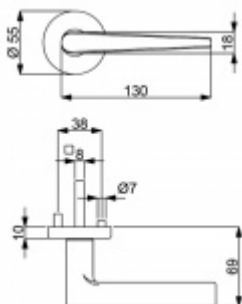

Produktový list

platný k 5. 11. 2024

luxusnikovani.cz
DELIVERED BY EFB

Cylindrická vložka