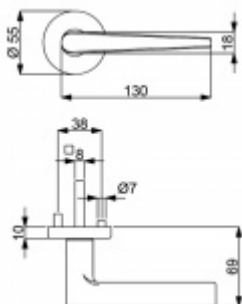

Produktový list

platný k 23. 7. 2024

luxusnikovani.cz
DELIVERED BY EFB

Cylindrická vložka