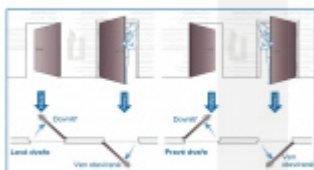

Přizpůsobí se rozteči, trnu a šířce dveří. Už nikdy nebudete muset dveře zamykat, neboť střelka automaticky sama zavře zamkne. Vždy tak budete v bezpečí.

### Hlavní přednosti zámku ÜLOCK:

- Zámek je kompatibilní se všemi typy dveřních klik a štítků od výrobce Südmetall [zde](#).
- Provoz na standardní AAA baterii a bezdrátové ovládání nevyžaduje instalaci kabeláže
- Zámek je dodán včetně nerezového štítku pro jednoduchou montáž přímo na sklo.
- Panikové provedení na vnitřní straně zámku
- Samozamykácí funkce jako standard
- Backset 55 mm
- Rozteč 72 mm

#### Kombinace s I/O modulem Südmetall

Vysílač I/O umožňuje integrovat ÜLOCK bezdrátový zámek do

každého přístupového softwaru v existujících budovách nebo nových instalacích. Po instalaci může být řízen ze stejného místa jako ostatní zámky v budově dodané jiným výrobcem. I/O modul zajišťuje přenos signálu mezi zámky Ülock a přístupovými systémy třetích stran nekompatibilních se zámky Ülock. Modul je možné instalovat v nových budovách i v případě rekonstrukcí, kdy je potřeba doplnit dveře do stávajícího systému dveří ovládaných centrálně nějakým přístupovým systémem.