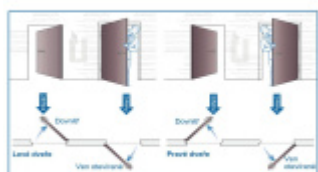

ÜLOCK-B Inductive elektromechanický zámek s indukčním nabíjením

Nový bezdrátový bezpečnostní zámek je snadno ovladatelný a snadno se instaluje. Komplikované zapojení dveří patří minulosti, protože celá technologie je integrována přímo do zámku.

Otevírání a zavírání probíhá pomocí malé rádiové jednotky vysílač-přijímač. I ta je umístěna přímo v zámku a proto není na dveřích vidět, jaké zabezpečení se v ní skrývá. Další bezpečnost nabízí paniková funkce a tichá střelka. Zámek je nejen bezpečný, ale také flexibilní.

Zámek je opatřen indukčním napájením, kdy není potřeba instalovat žádné baterie. Zámek se nabíjí přes vysílač v zárubni.

Přizpůsobí se rozteči, trnu a šířce dveří. Už nikdy nebudete muset dveře zamykat, neboť střelka automaticky sama zavře zamkne. Vždy tak budete v bezpečí.

Hlavní přednosti zámku ÜLOCK:

- Zámek je kompatibilní se všemi typy dveřních klik a štítků pro dveře. Doporučujeme kování Südmetall TopSpeed [zde](#).
- Provoz na baterii a bezdrátové ovládání nevyžaduje instalaci kabeláže
- Paniková funkce z vnitřní strany
- Samozamykání
- Provoz na bázi indukčního přenosu energie mezi protiplechem a dveřním zámekem.
- Není potřeba kabeláž do dveřního křídla. Napájení se zavádí pouze do zárubně.
- Nejsou potřeba baterie.